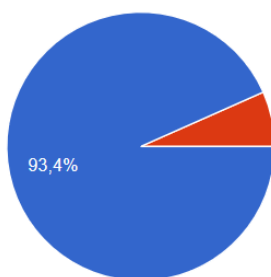

Synthèse questionnaire : Réaménagement Mail Victoria septembre 2020

Lien pour accéder au questionnaire :

<https://docs.google.com/forms/d/e/1FAIpQLSeUtlax0TO_zaf-KtskZjt7DqC6UQEY11sNaJuNzYo_2roG2g/viewform?usp=sf_link>

Ce questionnaire constitue la suite de la concertation sur le mail. Il est à destination du grand public.

Cette campagne de concertation a eu lieu du 7 au 17 septembre 2020. Elle a été réalisée via la plateforme Google Forms et communiqué sur le site internet et le Facebook de la ville. Il y a eu 181 réponses.

● Le Parvis

PLAN MASSE - PROGRAMMATION

Avis sur création d'un parking silo

● Oui
● Non