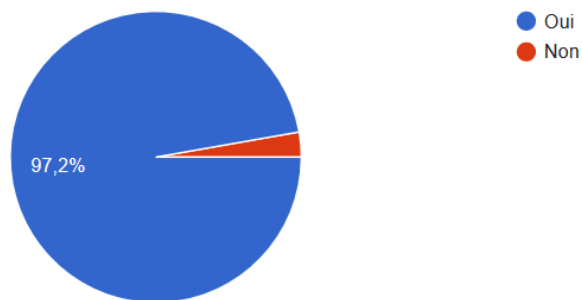

● Le Square Victoria

Avis sur la composition de l'espace paysagé devant le lycée Jean Perrin – 181 réponses