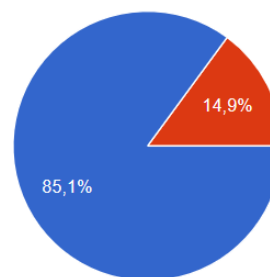

Avis sur la modularité du dernier étage du parking

● Oui
● Non