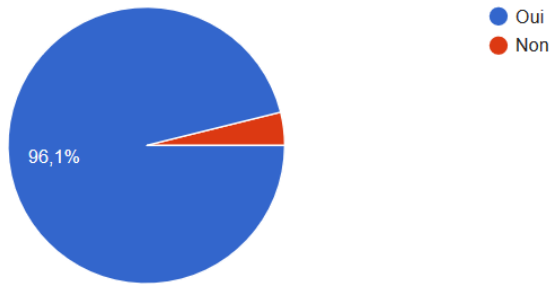

Avis sur la diversité des activités sur le square – 181 réponses